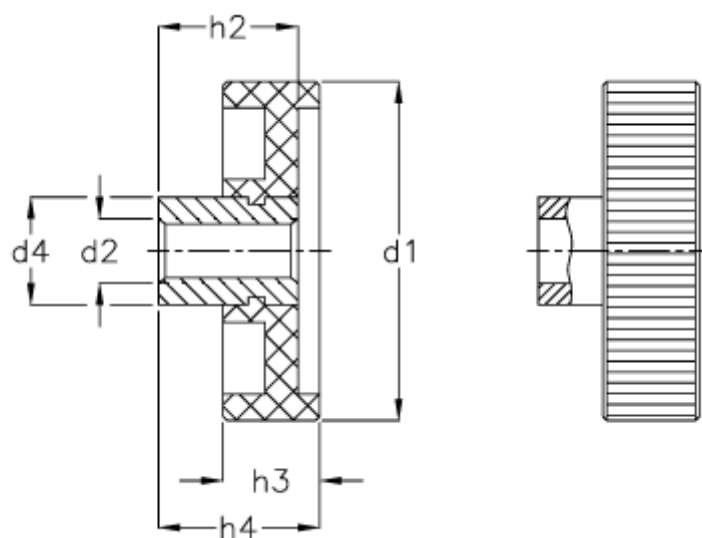

Varenummer: 20226KU63B12
Beskrivelse: E+G Håndhjul
GN 226-KU-63-B12

Mål

$d1 = 63$
 $d2 = B12$
 $d4 = 20$
 $h1 = 30$
 $h2 = 24$
 $h3 = 18$